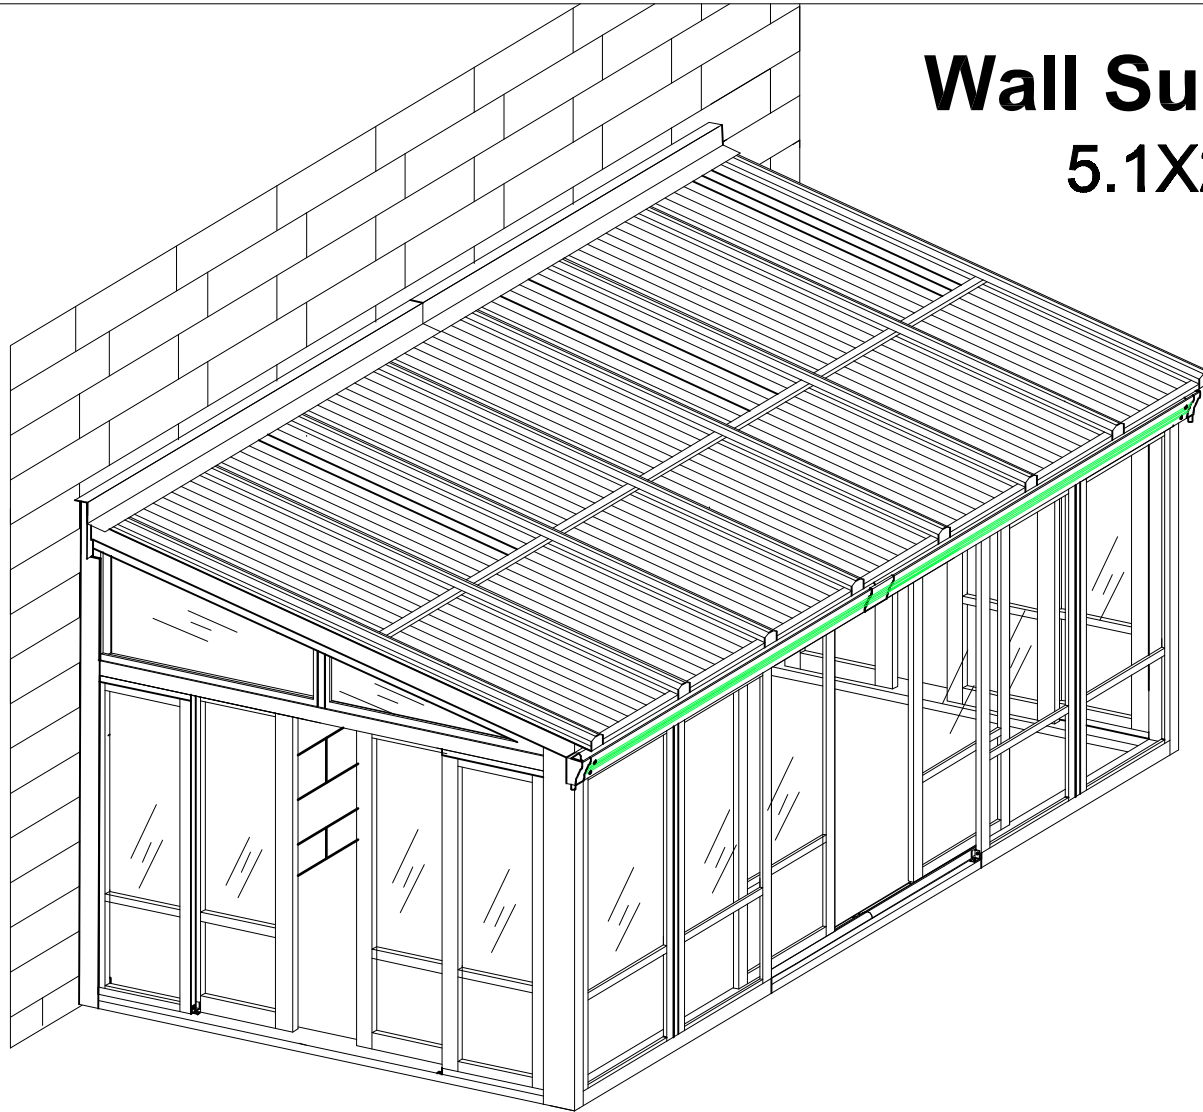

Wall Sun Room

5.1X2.9M

5.1X2.9M Sprängskiss

2

x1

x1

x2

x1